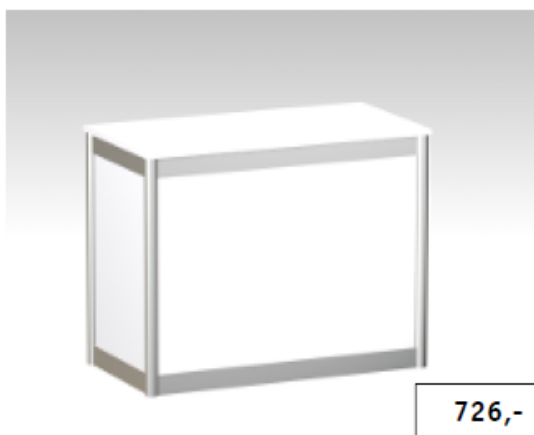

Uvedené ceny jsou včetně DPH

<p>602800</p>  <p>Vitrína s osvětlením 56/56/200 cm Vitrine mit Beleuchtung Show-case with illumination</p> <p>1089,-</p>	<p>602680 + 602600</p>  <p>Vitrína skleněná vč. skříňky Tischvitrine Table-type show case</p> <p>1089,-</p>	<p>602600</p>  <p>Skříňka zamykatelná 95/45/68 cm Abschliessbarer Schrank Lockable cabinet</p> <p>726,-</p>
<p>602690</p>  <p>Skříňka zamykatelná 95/45/90 cm Abschliessbarer Schrank Lockable cabinet</p> <p>726,-</p>	<p>M115001</p>  <p>Regál COMBI 96/40/179,5 cm Regal COMBI Shelf COMBI</p> <p>484,-</p>	<p>818200</p>  <p>Věšák stojanový Kleidersänder Hat and coat stand</p> <p>61,-</p>
<p>591901</p>  <p>Stojan na prospekty CIK-CAK v 140 cm, bílý/weiss/white Prospektständer CIK-CAK Leaflet holder CIK-CAK</p> <p>363,-</p>		

Uvedené ceny jsou včetně DPH

Pult 100x50x110cm s policí
Infotable 100x50x110cm with shelf

Pult 100x50x81 cm
Podest 100x50x81 cm

Pult 100x100x81cm
Podest 100x100x81 cm

Uvedené ceny jsou včetně DPH