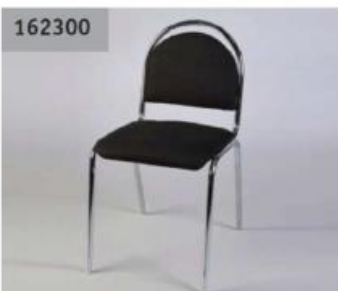

162300

Židle BYSTRICE I.
Stuhl BYSTRICE I.
Chair BYSTRICE I.

182,-